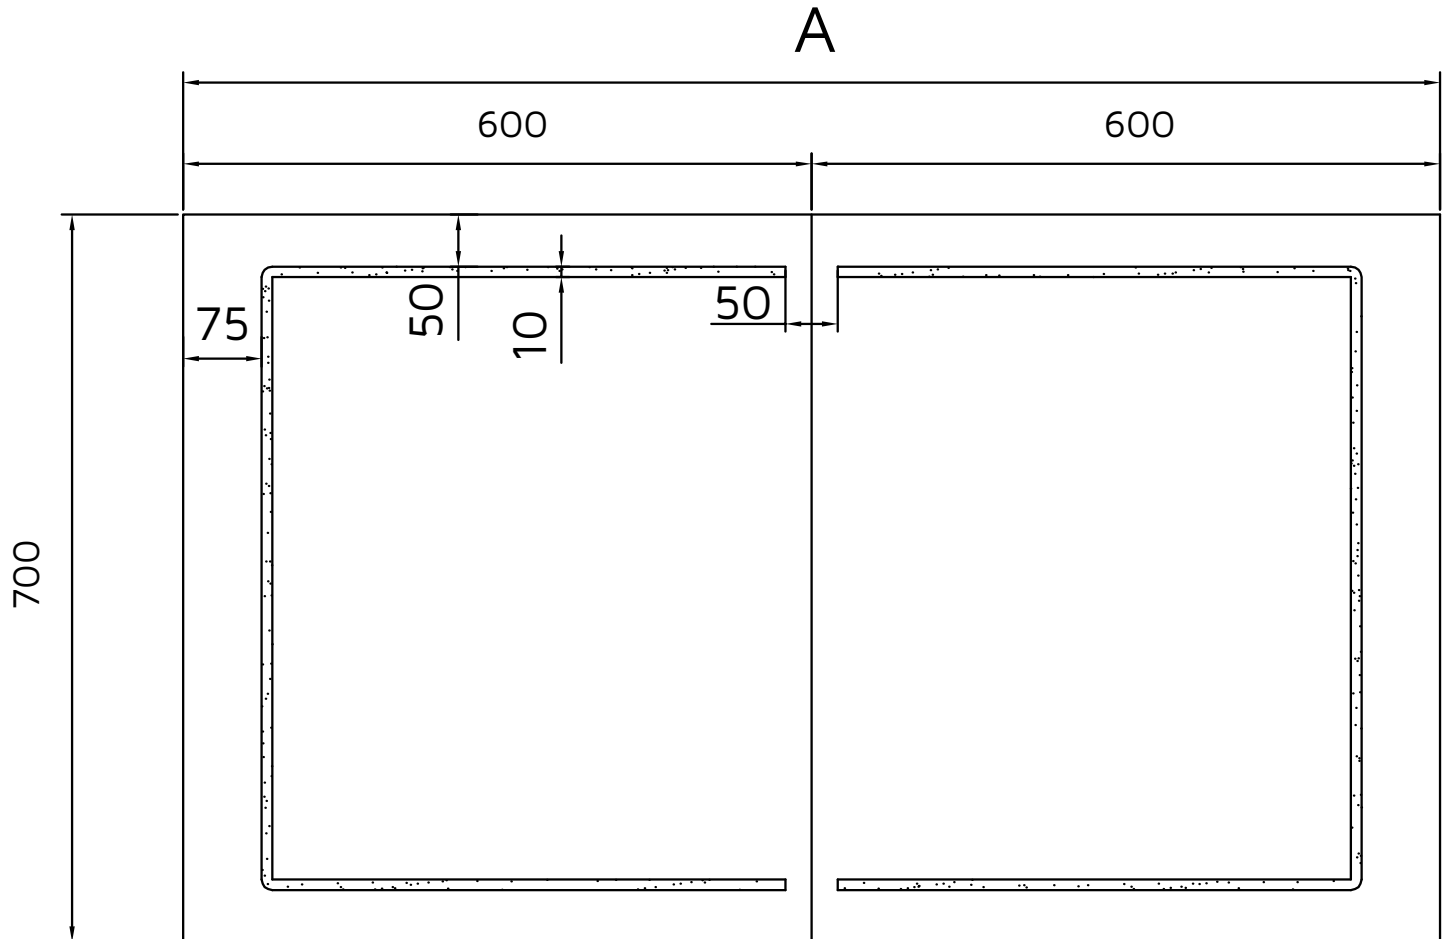

Boxled

Catégorie	Armoirette Miroir Led intégré
Hauteur	70 cm
Largeur	70 - 80 - 120 cm
Forme	Rectangulaire
Interrupteur sensitif	Non
Prise rasoir	Oui (220v)
Anti-buée	Non
Puissance d'éclairage	9.6W / tension primaire 220-240V / très basse tension 12V
Lumière Blanche	Blanc - 6000k
Normes	Classe 2 - IP44

	A
Boxled 70	700
Boxled 80	800
Boxled 120	1200